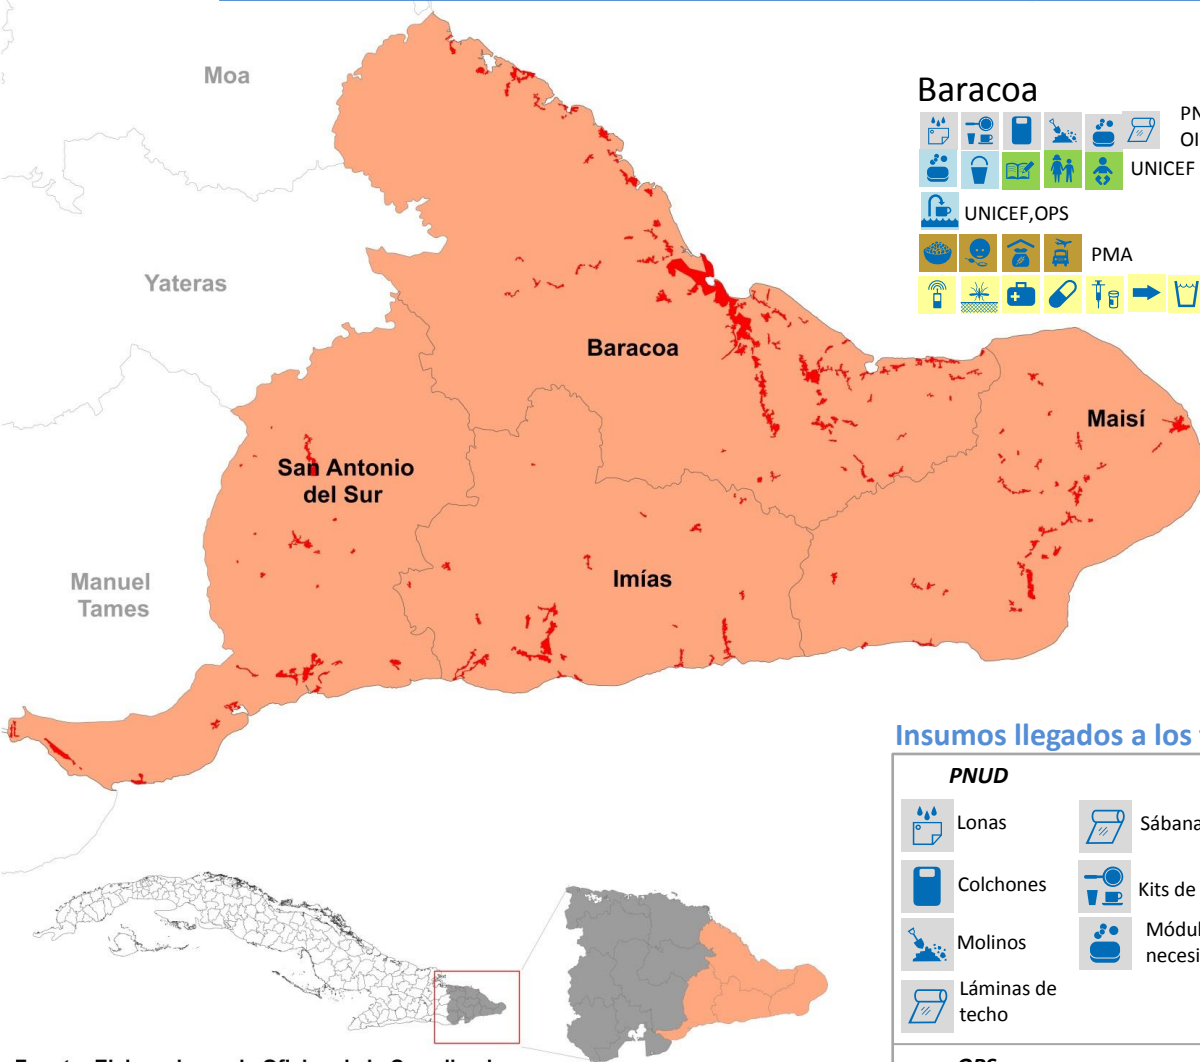

CUBA: HURACAN MATTHEW. INSUMOS LLEGADOS A LOS MUNICIPIOS MÁS AFECTADOS

1 de febrero 2017

Baracoa

Imías

San Antonio del Sur

Maisí

Insumos llegados a los territorios según agencias

PNUD		UNICEF		UNFPA
Lonas	Sábanas	Contenedores de agua	Kits de recreación	Kits de dignidad
Colchones	Kits de cocina	Kits higiénico familiar	School in a Box	Kits SSR
Molinos	Módulos de 1ra necesidad	Tabletas purificadores	ECD Kits	
Láminas de techo			Riesgolandias	
OPS		PMA		OIM
Tabletas purificadores	Mosquiteros	Generadores	Arroz y frijoles	Almacenes
Kits diagnóstico y de diarreas	DPD y Doxiciclina	Bombas de agua	Micronutrientes y cereales	Pallet
Tarjetas de teléfonos	Hipoclorito			
Tanques	Kits de coliformes			